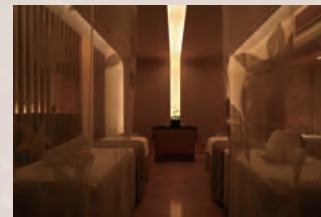

### 諧暢楼

全てに最高級を尽くした大人のための隠れ家。「白銀の湯」を湛える半露天風呂、木の香漂う広々としたジャパニーズスイートで、新しい宿泊の形をご堪能ください。ご宿泊料金はお問い合わせください。

### スパやわらぎ

最高のリラクゼーションをお届けします。エステ・ボディケア・足裏マッサージ、その他たくさんのコースをご用意しております。営業時間/15:00～万葉館2階

**二次会パックプラン 120分**

※満席の場合もございますので事前にご予約下さい  
(プランは8名様以上からとなります)

**お一人様 3,300円**(税込) テーブルチャージ込  
ビール・地酒・焼酎(甲類)・ウィスキー・ソフトドリンク・乾きもの